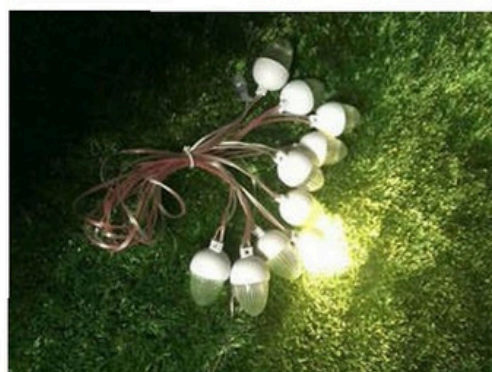

Ref. T63060
Gambiarra c/lâmpada Strobe, 3m, 10 Strobes,
Cabo PVC Transparente, Inclui Transformador
eletronico
230V, 6W, IP44, **Uso Exterior** 22,50 €