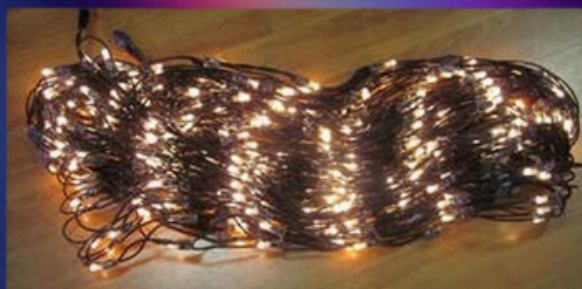

Uso Exterior 635,00 €

**T64060**

Rede LED Branco Quente, 2 x 2mt, 180 Leds, Cabo Borracha Verde, 230V, 16W, IP44

Interligar no Max.10 Pcs

Uso Exterior 58,20 €

T64061

Rede LED Branco Quente, 2 x 3mt, 270 Leds, Cabo Borracha Verde, 230V, 24W, IP44