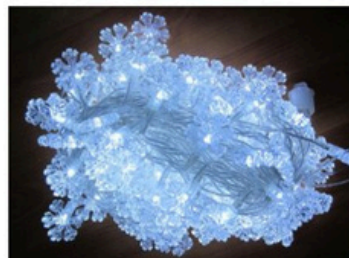

Ref. T64513
Transformador eletrónico 31 Vdc, 15W
para as series de led 64510 a 64512.
Permite ligar até 1.800 LEDS .
Uso Interior 5,95 €