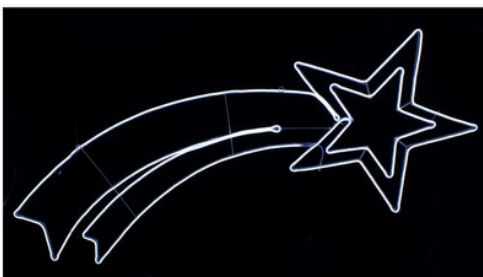

Ref. T8966 **Novidade**
Painel Decorativo em Neon LED
cor Azul
Medidas: 54 x 50cm
230V, 13W, IP44
Uso Exterior 19,80 €