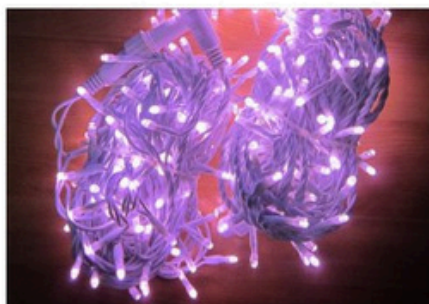

Ref, T64027A
Serie 3x10m =30m, 360 LEDs,
cabo PVC Branco, LED Branco Quente
230V,18W, IP20, extensível até 10 unidades.
Uso Interior 39,50 €