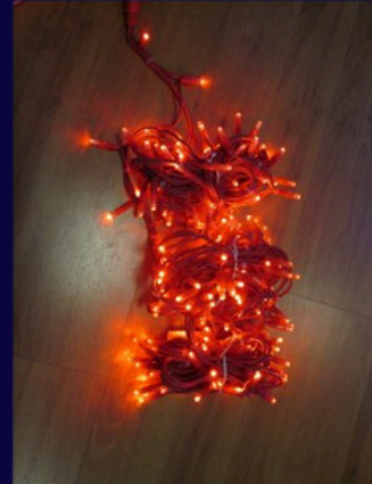

Ref. T14026
Série c/LEDs, cor Branco Frio
12m(3x4m)180LEDs, Cabo Branco
Extensível 15 unidades
230V,12W, IP44
Uso Exterior 27,50 €

Ref. T14027
Série c/LEDs, cor Vermelha
12m(3x4m)180LEDs, Cabo Vermelho
Extensível 15 unidades
230V,12W, IP44
Uso Exterior 27,50 €