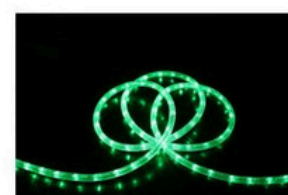

Ref. T92 LED
Cordão Luminoso LED 2 vias, Verde
Corte a 1m, 4W/m (360W bobine)
Ø13mmx45m, 36LED/m, c/10 conjuntos
de acessórios incluídos.
230V-360W, IP44
Uso Exterior 239,00 €