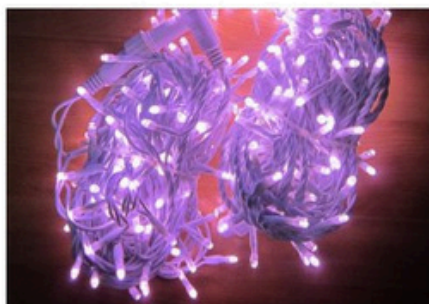

Uso Interior 10,60 €

Ref. T64516
Serie c/LEDs, 9m, 180Leds, cabo
PVC Verde, LEDs Multicolor
230V/31Vdc, 3.6W, IP20,
incli transformador eletrônico
e controlador

Uso Interior 10,60 €

Ref. T64511
Serie c/LEDs, 2X9m =18m
cabo PVC Branco, LEDs Branco
Quente,extensíveis até 2 unidades
Inclui transformador eletrónico
230/31Vdc, 21.6W, 7,2W, IP20
Uso Interior 14,90 €