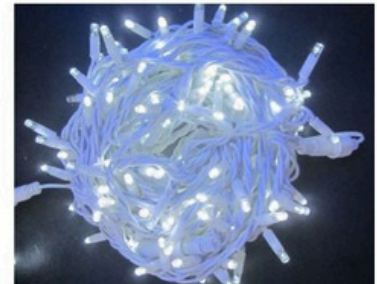

Ref. T64041
Série c/LEDs, cor Branco Frio, Cabo Borracha Branco-20mt-200 Leds
C/Conetor-Interligar até 15 unidades
230V, 16W, IP44

Uso Exterior 36,60 €