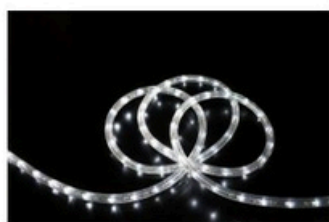

Ref. T47 LED/Br. Frio
Cordão Luminoso LED c/Flash 2 vias, Br. Frio
Corte a 1m, 4w/mt (180W Bobine) Ø13mmx45m,
36 LED/m, c/5 conjuntos de acessórios incluídos
230V, 180W, IP65, **Uso Exterior** 121,00 €