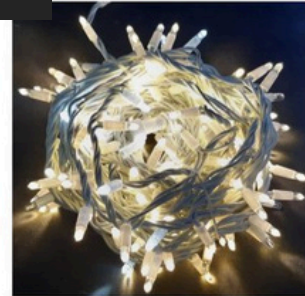

Ref. T63011
Serie c/LEDs, c/ Flash, 200LEDs
cor LED Br. Quente, Flasch Br. Frio
2x10=20m, Cabo de Borracha
C/Conetor-Interligar até 15 unidades
230V, 16W, IP65

Uso Exterior 38,60 €