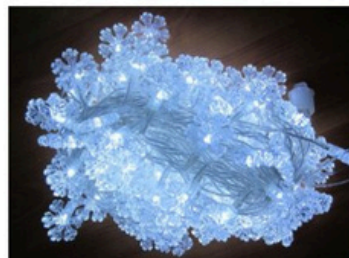

Ref. T64513
Transformador eletrônico 31 Vdc, 15W
para as series de led 64510 a 64512.
Permite ligar até 1.800 LEDS .
Uso Interior 5,95 €