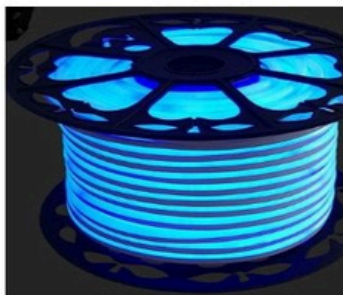

T46016-1 Face/T46053-2 Faces
Potência: 8w/m
Tensão: 230V
Cor: Azul
Âng.Abertura: 120/360°
Corte: a metro
Luminosidade: 702lm/m
Autocolante: sem
Isolamento: Silicone
Í.Protecção: IP44
Rolo: 50mt
Acessórios: Cabo de Alimentação
Uso Exterior 125,00 €