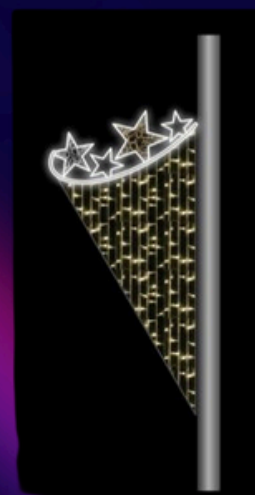

Ref. T1048 **Novidade**
Painel Decorativo em Cordão e Estrelas em LED Branco Frio e String em Branco Quente
Medidas: 200X78cm
230V, 32,5W, IP44
Uso Exterior 156,50 €

Ref. T1049 **Novidade**
Painel Decorativo em Cordão e String em LED Branco Frio e Estrelas em Branco quente
Medidas: 200X100cm
230V, 59W, IP44
Uso Exterior 249,00 €

Ref. T1037 **Novidade**
Painel Decorativo em Cordão e Estrelas em LED Branco Frio e String em Branco Quente
Medidas: 200X65cm
230V, 30W, IP44
Uso Exterior 175,00 €