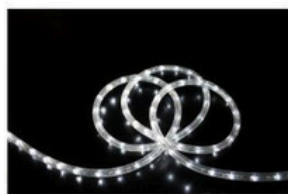

Ref. T92 LED
Cordão Luminoso LED 2 vias, Br. Frio, Corte a 1m, 14W/m
Ø13mmx45m, 36LED/m, 10 Conjuntos de acessórios incluídos
230V, 360W, IP54, **Uso Exterior** 239,00 €