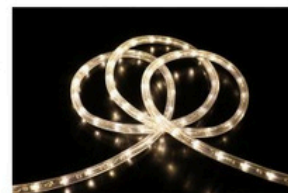

Ref. T92 LED
Cordão Luminoso LED 2 vias, Br. Frio, Corte a 1m, 14W/m
Ø13mmx45m, 36LED/m, 10 Conjuntos de acessórios incluídos
230V, 360W, IP54, **Uso Exterior** 239,00 €