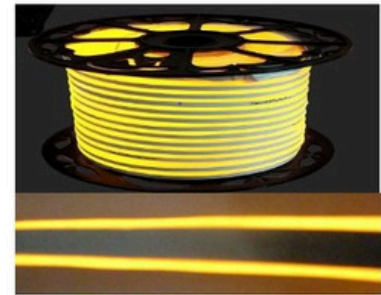

T46065 - 2 Faces
Potência: 8w/m
Tensão: 230V
Cor: Amarelo
Âng.Abertura: 120/360°
Corte: a metro
Luminosidade: 702lm/m
Autocolante: sem
Isolamento: Silicone
Í.Protecção: IP44
Rolo: 50mt
Acessórios: Cabo de Alimentação
Uso Exterior. 125,00 €