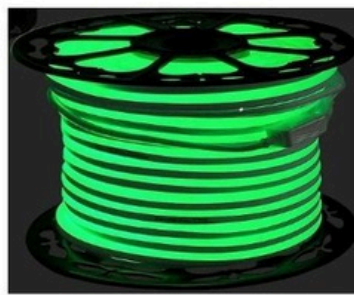

T46017-1 Face/T46054-2 Faces
Potência: 8w/m
Tensão: 230V
Cor: Verde
Âng.Abertura: 120/360°
Corte: a metro
Luminosidade: 702lm/m
Autocolante: sem
Isolamento: Silicone
Í.Protecção: IP44
Rolo: 50mt
Acessórios: Cabo de Alimentação
Uso Exterior 125,00 €