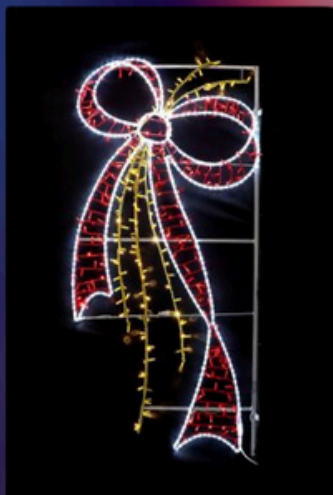

Ref. T1048 **Novidade**
Painel Decorativo em Cordão e Estrelas em LED Branco Frio e String em Branco Quente
Medidas: 200X78cm
230V, 32,5W, IP44
Uso Exterior 156,50 €

Ref. T1049 **Novidade**
Painel Decorativo em Cordão e String em LED Branco Frio e Estrelas em Branco quente
Medidas: 200X100cm
230V, 59W, IP44
Uso Exterior 249,00 €

Ref. T1037 **Novidade**
Painel Decorativo em Cordão e Estrelas em LED Branco Frio e String em Branco Quente
Medidas: 200X65cm
230V, 30W, IP44
Uso Exterior 175,00 €